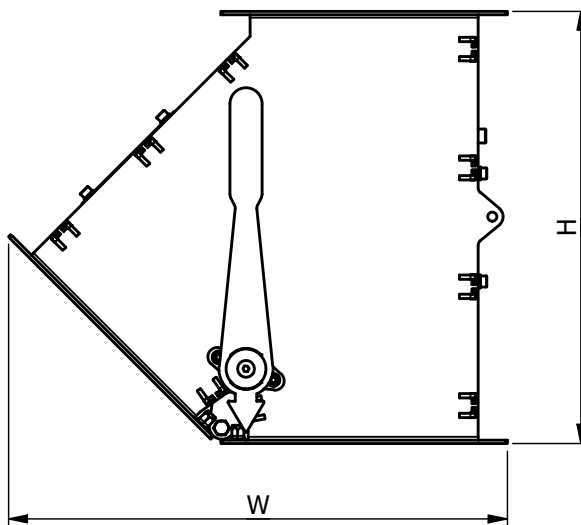

Kétfeleváltó (Kézi) Aszimmetrikus

* A kép csak illusztráció

Termékleírás:

Szemes termények és egyéb ömlesztett áru, granulált anyagok csővezetékben történő irányváltatására alkalmas.

Jellemzők:

- Anyagminőség: DC01
- Vastagság: 3 mm
- Felületkezelés: Galvanikus horgany
- Működtetés: Kézi működtetésű
- Beépítés: Függetlenül csővezetékbe építhető
- Mindkét áramlási irány felől csavarozható fedelű tisztítónyílással
- Kopólemez: Élelmiszeripari PE100, 10 mm

Opciók:

- vizsgáló nyílás szett (IC10)
- Szenzor szett (2W20-A-SE)
- Kivitel: balos/jobbos kivitelben rendelhető

Cikkszám	Bemenet (N)	Méret (W x H x L)
2W20-A-H	200 mm	458x400x311 mm
2W25-A-H	250 mm	578x500x395 mm
2W30-A-H	300 mm	693x600x474 mm