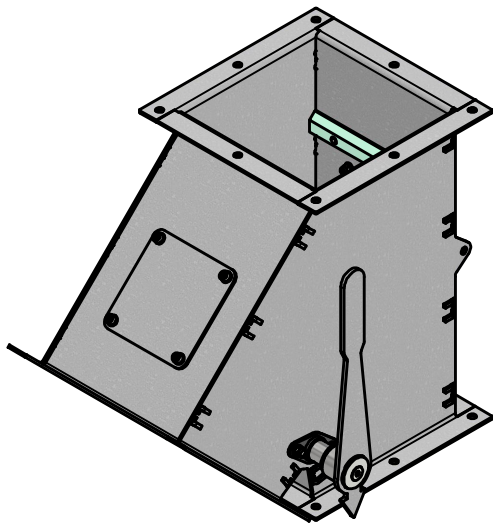

Kétfeleváltó (Kézi) Aszimmetrikus

* A kép csak illusztráció

Termékleírás:

Szemes termények és egyéb ömlesztett áru, granulált anyagok csővezetékben történő irányváltatására alkalmas.

Jellemzők:

- Anyagminőség: DC01
- Vastagság: 3 mm
- Felületkezelés: Galvanikus horgany
- Működtetés: Kézi működtetésű
- Beépítés: Függetlenül csővezetékbe építhető
- Mindkét áramlási irány felől csavarozható fedelű tisztítónyílással
- Kopólemez: Élelmiszeripari PE100, 10 mm

Opciók:

- vizsgáló nyílás szett (IC10)
- Szenzor szett (2W20-A-SE)
- Kivitel: balos/jobbos kivitelben rendelhető

Cikkszám	Bemenet (N)	Méret (W x H x L)
2W20-A-H	200 mm	458x400x311 mm
2W25-A-H	250 mm	578x500x395 mm
2W30-A-H	300 mm	693x600x474 mm