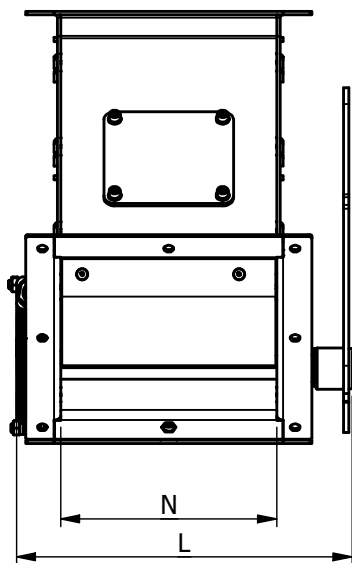

Kétfeleváltó (Kézi) Aszimmetrikus

* A kép csak illusztráció

Termékleírás:

Szemes termények és egyéb ömlesztett áru, granulált anyagok csővezetékben történő irányváltatására alkalmas.

Jellemzők:

- Anyagminőség: DC01
- Vastagság: 3 mm
- Felületkezelés: Galvanikus horgany
- Működtetés: Kézi működtetésű
- Beépítés: Függetlenül csővezetékbe építhető
- Mindkét áramlási irány felől csavarozható fedelű tisztítónyílással
- Kopólemez: Élelmiszeripari PE100, 10 mm

Opciók:

- vizsgáló nyílás szett (IC10)
- Szenzor szett (2W20-A-SE)
- Kivitel: balos/jobbos kivitelben rendelhető

Cikkszám	Bemenet (N)	Méret (W x H x L)
2W20-A-H	200 mm	458x400x311 mm
2W25-A-H	250 mm	578x500x395 mm
2W30-A-H	300 mm	693x600x474 mm