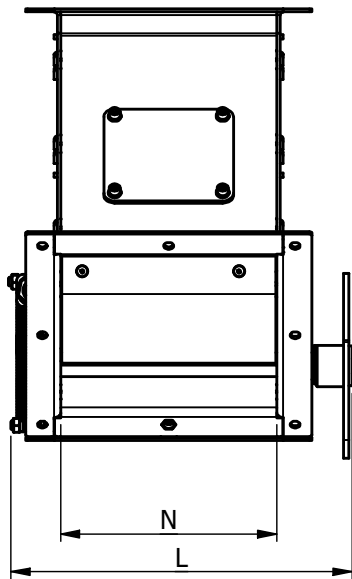

Kétfelváltó (Köteles) Aszimmetrikus

* A kép csak illusztráció

Termékleírás:

Szemes termények és egyéb ömlesztett áru, granulált anyagok csővezetékben történő irányváltoztatására alkalmas.

Jellemzők:

- Anyagminőség: DC01
- Vastagság: 3 mm
- Felületkezelés: Galvanikus horgany
- Működtetés: Köteles, ellensúlyal
- Beépítés: Független csővezetékbe építhető
- Mindkét áramlási irány felől csavarozható fedelű tisztónyílással
- Kopólemez: Élelmiszeripari PE100, 10 mm

Opciók:

- vizsgáló nyílás szett (IC10)
- Szenzor szett (2W20-A-SE)
- Kivitel: balos/jobbos kivitelben rendelhető

Cikkszám	Bemenet (N)	Méret (W x H x L)
2W20-A-C	200 mm	458x400x311 mm
2W25-A-C	250 mm	578x500x395 mm
2W30-A-C	300 mm	693x600x474 mm