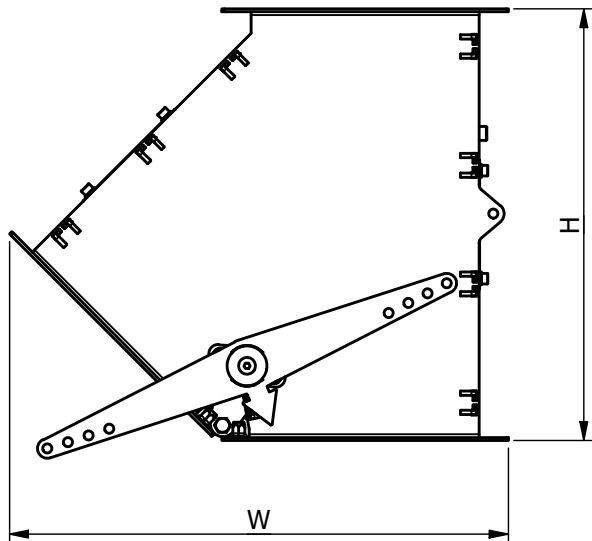

Kétfelváltó (Köteles) Aszimmetrikus

* A kép csak illusztráció

Termékleírás:

Szemes termények és egyéb ömlesztett áru, granulált anyagok csővezetékben történő irányváltoztatására alkalmas.

Jellemzők:

- Anyagminőség: DC01
- Vastagság: 3 mm
- Felületkezelés: Galvanikus horgany
- Működtetés: Köteles, ellensúlyal
- Beépítés: Független csővezetékbe építhető
- Mindkét áramlási irány felől csavarozható fedelű tisztónyílással
- Kopólemez: Élelmiszeripari PE100, 10 mm

Opciók:

- vizsgáló nyílás szett (IC10)
- Szenzor szett (2W20-A-SE)
- Kivitel: balos/jobbos kivitelben rendelhető

Cikkszám	Bemenet (N)	Méret (W x H x L)
2W20-A-C	200 mm	458x400x311 mm
2W25-A-C	250 mm	578x500x395 mm
2W30-A-C	300 mm	693x600x474 mm