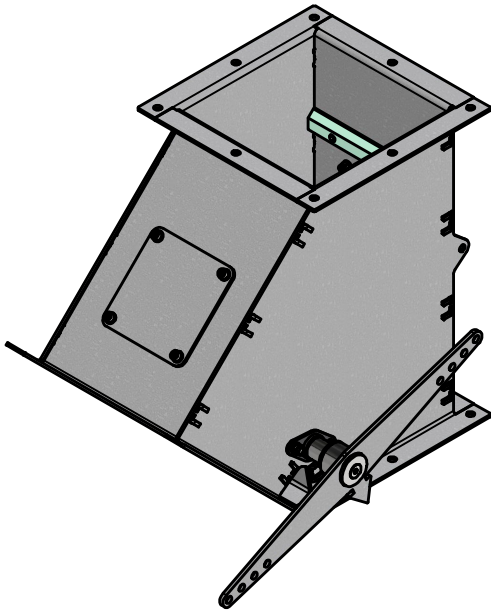

Kétfelváltó (Köteles) Aszimmetrikus

* A kép csak illusztráció

Termékleírás:

Szemes termények és egyéb ömlesztett áru, granulált anyagok csővezetékben történő irányváltoztatására alkalmas.

Jellemzők:

- Anyagminőség: DC01
- Vastagság: 3 mm
- Felületkezelés: Galvanikus horgany
- Működtetés: Köteles, ellensúlyal
- Beépítés: Független csővezetékbe építhető
- Mindkét áramlási irány felől csavarozható fedelű tisztónyílással
- Kopólemez: Élelmiszeripari PE100, 10 mm

Opciók:

- vizsgáló nyílás szett (IC10)
- Szenzor szett (2W20-A-SE)
- Kivitel: balos/jobbos kivitelben rendelhető

Cikkszám	Bemenet (N)	Méret (W x H x L)
2W20-A-C	200 mm	458x400x311 mm
2W25-A-C	250 mm	578x500x395 mm
2W30-A-C	300 mm	693x600x474 mm