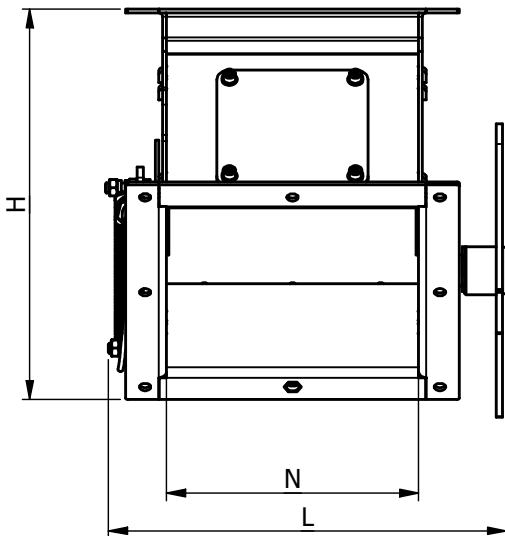

Kétfeleváltó (Köteles) Szimmetrikus

* A kép csak illusztráció

Termékleírás:

Szemes termények és egyéb ömlesztett áru, granulált anyagok csővezetékben történő irányváltoztatására alkalmas.

Jellemzők:

- Anyagminőség: DC01
- Vastagság: 3 mm
- Felületkezelés: Galvanikus horgany
- Működtetés: Kézi, ellensúlyal
- Beépítés: Független csővezetékbe építhető
- Mindkét áramlási irány felől csavarozható fedelű tisztítónyílással
- Kopólemez: Élelmiszeripari PE100, 10 mm

Opciók:

- vizsgáló nyílás szett (IC10)
- Szenzor szett (2W20-A-SE)

Cikkszám	Bemenet (N)	Méret (W x H x L)
2W20-S-C	200 mm	493x310x311 mm
2W25-S-C	250 mm	616x388x395 mm
2W30-S-C	300 mm	740x465x474 mm

RENDELÉSHEZ
Kattints ide!