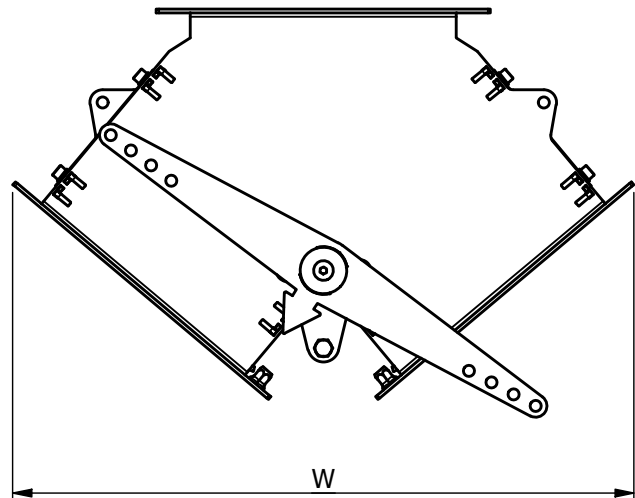

Kétfeleváltó (Köteles) Szimmetrikus

* A kép csak illusztráció

Termékleírás:

Szemes termények és egyéb ömlesztett áru, granulált anyagok csővezetékben történő irányváltoztatására alkalmas.

Jellemzők:

- Anyagminőség: DC01
- Vastagság: 3 mm
- Felületkezelés: Galvanikus horgany
- Működtetés: Kézi, ellensúlyal
- Beépítés: Független csővezetékbe építhető
- Mindkét áramlási irány felől csavarozható fedelű tisztítónyílással
- Kopólemez: Élelmiszeripari PE100, 10 mm

Opciók:

- vizsgáló nyílás szett (IC10)
- Szenzor szett (2W20-A-SE)

Cikkszám	Bemenet (N)	Méret (W x H x L)
2W20-S-C	200 mm	493x310x311 mm
2W25-S-C	250 mm	616x388x395 mm
2W30-S-C	300 mm	740x465x474 mm

RENDELÉSHEZ
Kattints ide!